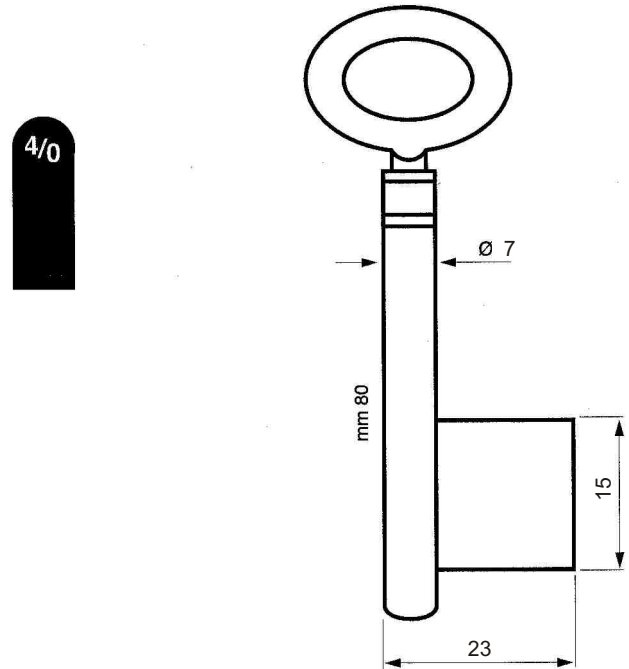

Gradbartschlüssel Art.Nr.

**93/0-80 mm**

Gradbart

Gradbartschlüssel Art.Nr.

**93/4/0- 80mm**

Vollbart

Gradbartschlüssel Art.Nr. **95B** ...

**für Kerfin Schlösser**

mit geradem Bart ( kein Vollbart )