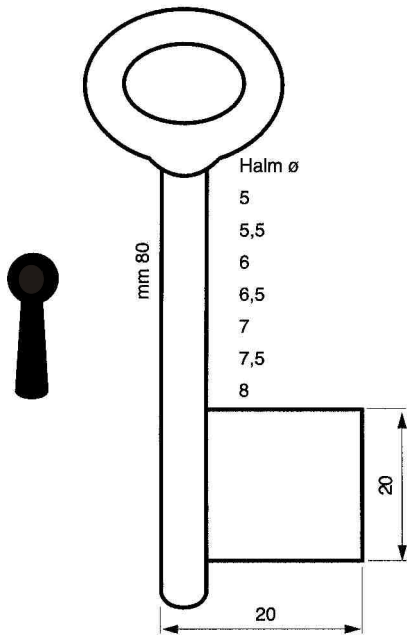

Gradbartschlüssel Art.Nr.

**93/0-80 mm**

Gradbart

Gradbartschlüssel Art.Nr.

**93/4/0- 80mm**

Vollbart

Gradbartschlüssel Art.Nr. **95B** ...

**für Kerfin Schlösser**

mit geradem Bart ( kein Vollbart )